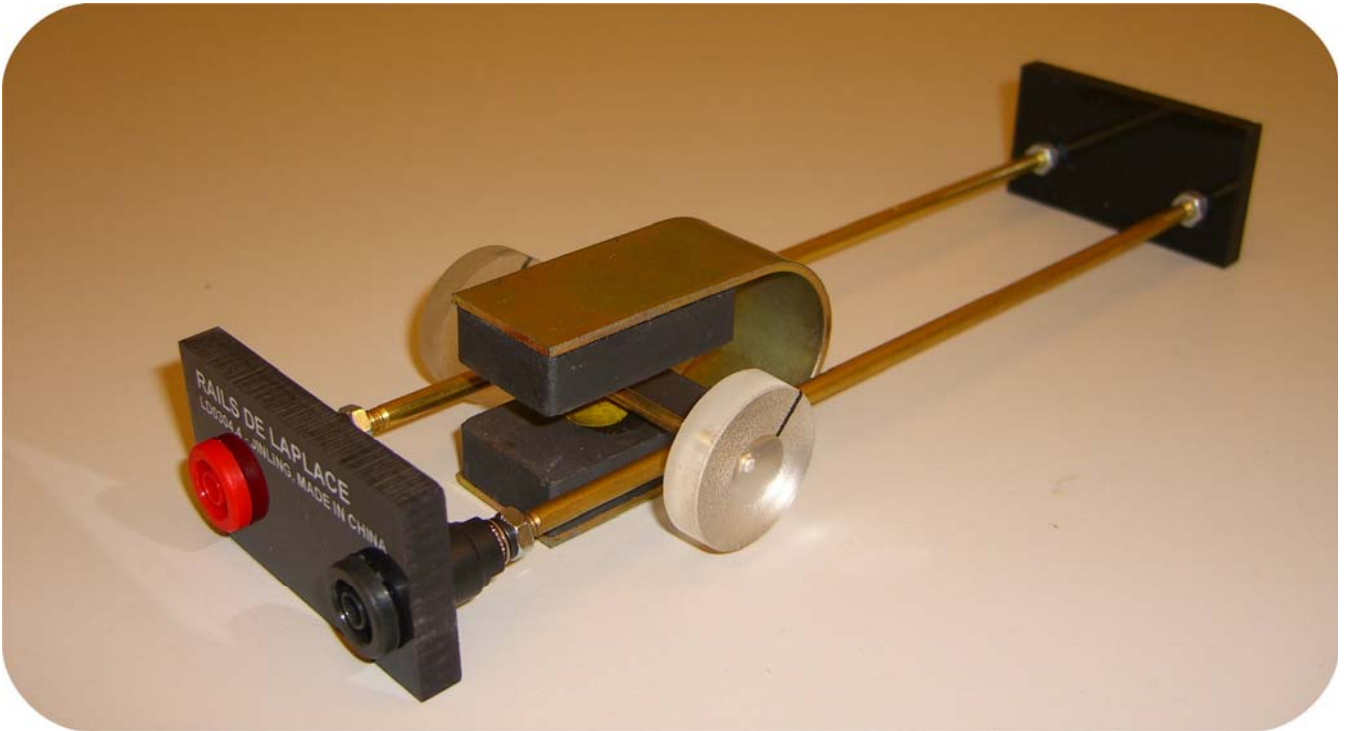

**RAILS DE LAPLACE
REF. N° LD0304.4
MARQUE : JINLING**

RAILS DE LAPLACE REF. N° LD0304.4

REF. N° LD0304.4 Rails de Laplace, maquette de démonstration de dimensions suffisantes pour être visible par toute la classe, rails et barre mobile en aluminium ou en cuivre, intensité du courant pour la mise en mouvement de la barre ne dépassant pas 3A; avec bornes de sécurité.