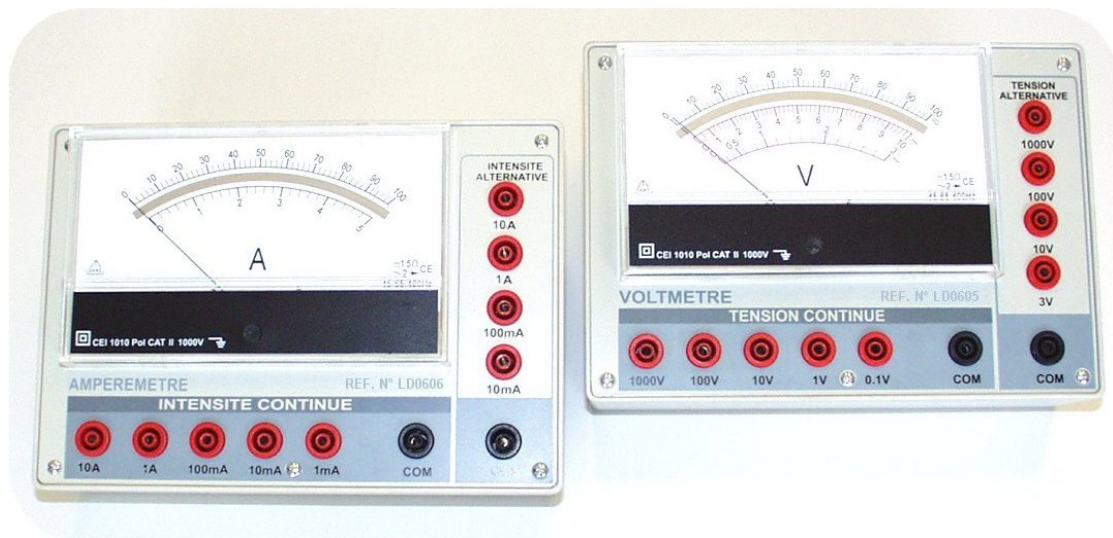

VOLTMETRE A AGUILLE
REF. N° LD0605.1
MARQUE : JINLING

VOLTMETRE A AGUILLE REF. N° LD0605.1

Voltmètre à aiguille à plusieurs calibres

Calibres en C.C. : 0.1 V – 1 V – 10 V – 100 V – 1000 V

Calibres en C.A. : 3 V – 10 V – 100 V – 1000 V

classe de précision 1,5 en CC et 2,5 en CA;

grand cadran gradué avec miroir de parallaxe, zéro réglable,

borne noire pour l'entrée commune et bornes rouges pour les différents calibres;

protection électrique,