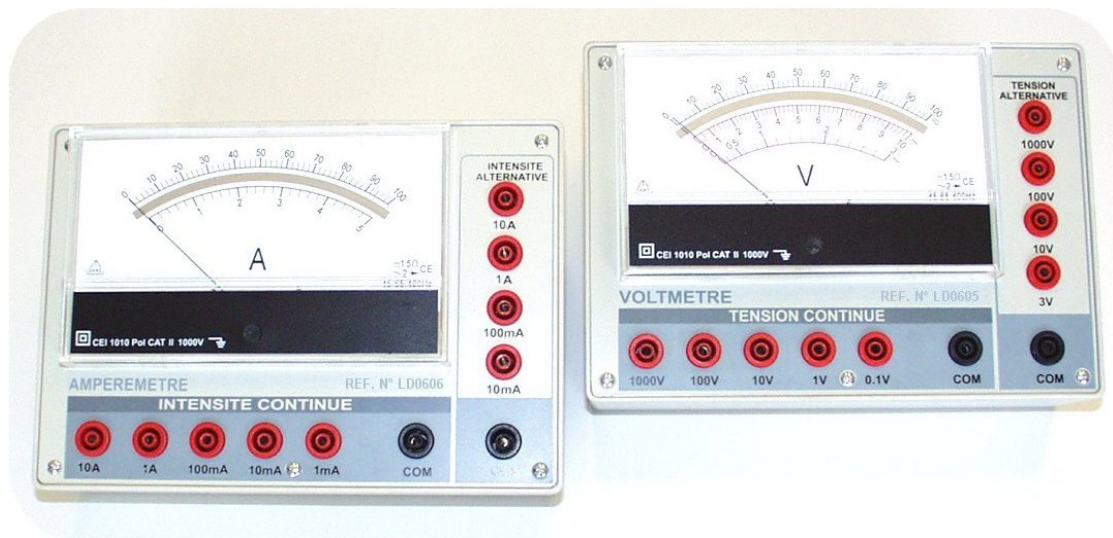

AMPEREMETRE A AGUILLE
REF. N° LD0606.1
MARQUE : JINLING

AMPEREMETRE A AGUILLE REF. N° LD0606.1

Ampèremètre à aiguille à plusieurs calibres

Calibres en C.C. : 1 mA – 10 mA – 100 mA – 1 A – 10 A

Calibres en C.A. : 10 mA – 100 mA – 1 A – 10 A

classe de précision 2% en CC et 2,5% en CA;

grand cadran gradué avec miroir de parallaxe, zéro réglable,

borne noire pour l'entrée commune et bornes rouges pour les différents calibres,

protection électrique,