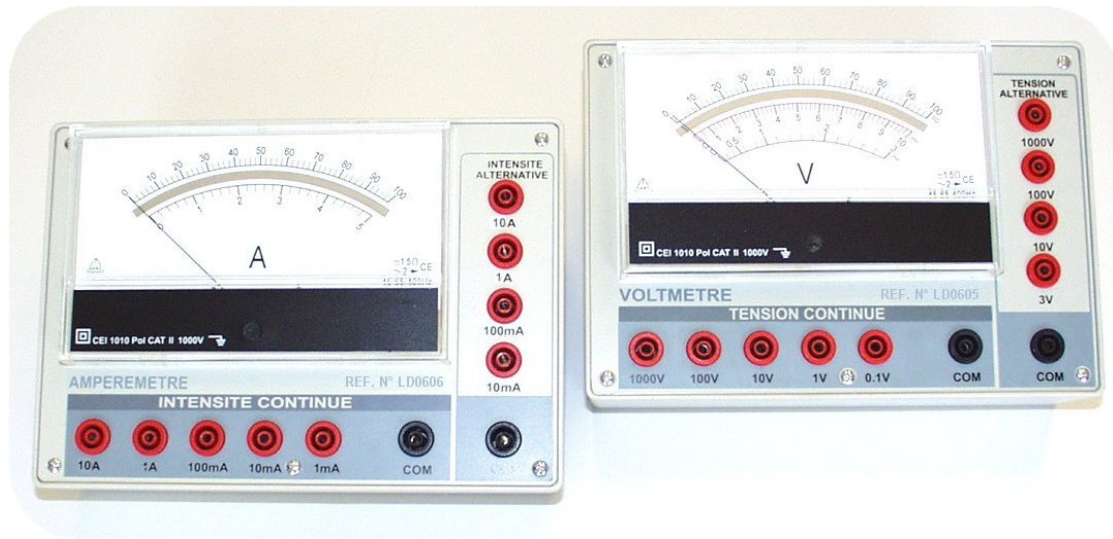

AMPEREMETRE A AGUILLE
REF. N° LD0606.1
MARQUE : JINLING

AMPEREMETRE A AGUILLE REF. N° LD0606.1

Ampèremètre à aiguille à plusieurs calibres

Calibres en C.C. : 1 mA – 10 mA – 100 mA – 1 A – 10 A

Calibres en C.A. : 10 mA – 100 mA – 1 A – 10 A

classe de précision 2% en CC et 2,5% en CA;

grand cadran gradué avec miroir de parallaxe, zéro réglable,

borne noire pour l'entrée commune et bornes rouges pour les différents calibres,

protection électrique,