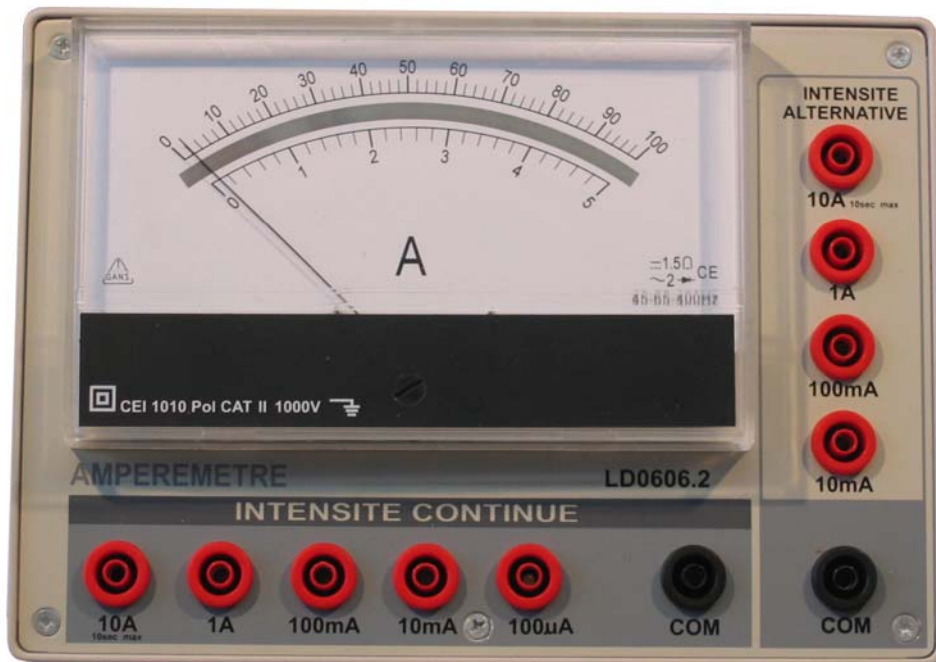

AMPEREMETRE A AGUILLE
REF. N° LD0606.2
MARQUE : JINLING

AMPEREMETRE A AGUILLE REF. N° LD0606.2

Ampèremètre à aiguille à plusieurs calibres

Calibres en C.C. : 100 μ A – 10 mA – 100 mA – 1 A – 10 A

Calibres en C.A. : 10 mA – 100 mA – 1 A – 10 A

classe de précision 2 en CC et 2,5 en CA;

grand cadran gradué avec miroir de parallaxe, zéro réglable,

borne noire pour l'entrée commune et bornes rouges pour les différents calibres,

protection électrique,