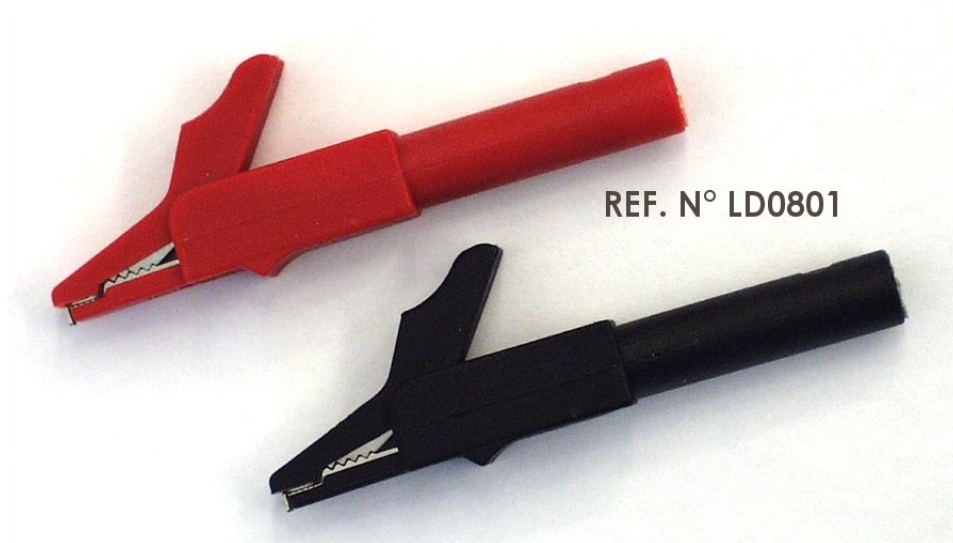

PINCES CROCODILES NICKELEES
REF. N° LD0801
MARQUE : JINLING

PINCES CROCODILES NICKELEES REF. N° LD0801

Pinces crocodiles nickelées à bec mince et complètement isolée pour fiches bananes de sécurité diamètre 4 mm.